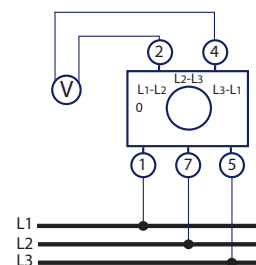

Voltmeter - omkopplare • 4-läges och 7-läges

7-läges mäter både Fassung och Huvudspänning.

Benämning	Lägen	Montage	E-nummer
AV105	4	Panel	42 221 57 ●
AV106	7	Panel	42 221 58 ●
AV115	4	Norm	42 240 90 ●
AV116	7	Norm	42 240 92 ●

● Lagervara

Inkoppling

AV106 & AV116

AV105 & AV115

Amperemeter - omkopplare • med kortslutande funktion

Benämning	Lägen	Montage	E-nummer
AV104	4	Panel	42 221 56 ●
AV114	4	Norm	42 240 80 ●

Inkoppling

AV104 & AV114