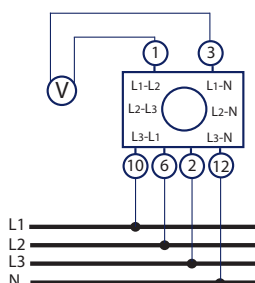

Voltmeter - omkopplare • 4-läges och 7-läges

7-läges mäter både Fassung och Huvudspänning.

Benämning	Lägen	Montage	E-nummer
AV105	4	Panel	42 221 57 ●
AV106	7	Panel	42 221 58 ●
AV115	4	Norm	42 240 90 ●
AV116	7	Norm	42 240 92 ●

● Lagervara

Inkoppling

AV106 & AV116

AV105 & AV115

Amperemeter - omkopplare • med kortslutande funktion

Benämning	Lägen	Montage	E-nummer
AV104	4	Panel	42 221 56 ●
AV114	4	Norm	42 240 80 ●

Inkoppling

AV104 & AV114