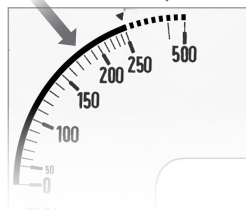

Vridjärnsinstrument klass 1,5

- Kvadrantskala 90°

RQ72E och RQ96E levereras med beröringsskydd.

Stötområde 2xIn

Mätområde Stötområde

Exempel:
Strömtrafo med omsättning 250/5A.
Mätområdet är då graderat till 250A medan resterande del upp till 500A utgör stötområde.

Stötområde rekommenderas vid motordrifter där start-strömmen ofta är 4 - 8 ggr motorns märkström.

Levtid: **2 x In** omg från lager • **5 x In** 3 veckor

Tekniska data

Mätområde 0-5-10A (2xIn) alt. 0-1-2A
Mätnoggrannhet klass 1,5 EN60051 Option 1,0
Överlast 2xIn kontinuerligt 10xIn 5 sek.
Frekvens 45-65Hz Option 400Hz
Egenförbrukning ... ≤1,1VA
Skyddsform, front .. IP 52 Option IP54
Temperaturgräns.. - 25 ... + 50 °C
Anslutningar skruv + flatsstift 6,35