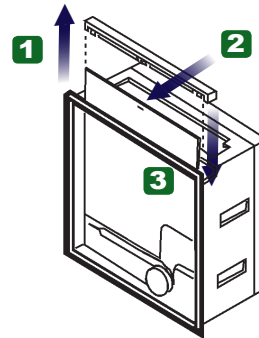

• Lagervara ○ 2-3 veckor

Dimensioner - handhavande

Se sid 2 →

Dimensioner

Artikel	A	B	C	D
RQ48E	48	45	39	64
RQ72E	72	68	44	70
RQ96E	96	92	44	70

D = inkl.beröringsskydd

Byte av skala

- 1 Lossa försiktigt täcklocket med en skruvmejsel.
- 2 Placera hörnet på spårmejseln i slitsen och dra ur skalan.
- 3 Avlägsna skyddsplasten och montera den nya skalan i spåret.