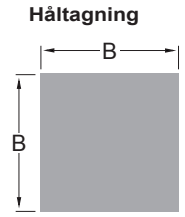

• Lagervara ○ 2-3 veckor

Dimensioner - handhavande

Se sid 2 →

Dimensioner

Artikel	A	B	C	D
RQ48E	48	45	39	64
RQ72E	72	68	44	70
RQ96E	96	92	44	70

D = inkl.beröringsskydd

Byte av skala

- 1 Lossa försiktigt täcklocket med en skruvmejsel.
- 2 Placera hörnet på spårmejseln i slitsen och dra ur skalan.
- 3 Avlägsna skyddsplasten och montera den nya skalan i spåret.