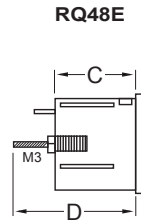

• Lagervara ○ 2-3 veckor

Dimensioner - handhavande

Se sid 2 →

Dimensioner

Artikel	A	B	C	D
RQ48E	48	45	39	64
RQ72E	72	68	44	70
RQ96E	96	92	44	70

D = inkl.beröringsskydd

Byte av skala

- 1 Lossa försiktigt täcklocket med en skruvmejsel.
- 2 Placera hörnet på spårmejseln i slitsen och dra ur skalan.
- 3 Avlägsna skyddsplasten och montera den nya skalan i spåret.

Nolljustering av visaren

Justering av visaren sker med nollskruven i nedre H hörnet.

Frontkåpa IP65

- 48x48: AV651
- 72x72: AV652
- 96x96: AV653