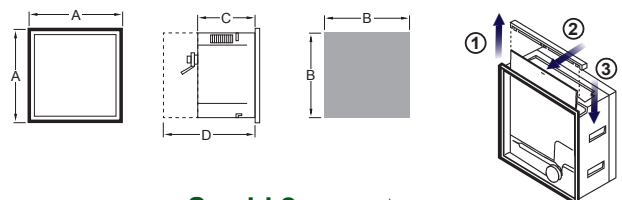

Specialutförande

Skyddsform IP54
Skyddsform IP65 - med frontkåpa (se sid 2)
Mätnoggrannhet klass 1
Tropikutförande -25 .. +60 °C
Extra vibrationståligt utförande
Dämpat visarutslag

Skalvärden - de mest frekventa

• Lagervara ○ 2-3 veckor

Dimensioner - handhavande

Se sid 2 →

Dimensioner

Artikel	A	B	C	D
RQ48E	48	45	39	64
RQ72E	72	68	44	70
RQ96E	96	92	44	70

D = inkl.beröringsskydd

Byte av skala

- 1 Lossa försiktigt täcklocket med en skruvmejsel.
- 2 Placera hörnet på spårmejseln i slitsen och dra ur skalan.
- 3 Avlägsna skyddsplasten och montera den nya skalan i spåret.