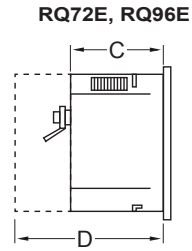

• Lagervara ○ 2-3 veckor

Dimensioner - handhavande

Se sid 2 →

Dimensioner

Artikel	A	B	C	D
RQ48E	48	45	39	64
RQ72E	72	68	44	70
RQ96E	96	92	44	70

D = inkl.beröringsskydd

Byte av skala

- 1 Lossa försiktigt täcklocket med en skruvmejsel.
- 2 Placera hörnet på spårmejseln i slitsen och dra ur skalan.
- 3 Avlägsna skyddsplasten och montera den nya skalan i spåret.

Nolljustering av visaren

Justering av visaren sker med nollskruven i nedre H hörnet.

Frontkåpa IP65

- 48x48: AV651
- 72x72: AV652
- 96x96: AV653